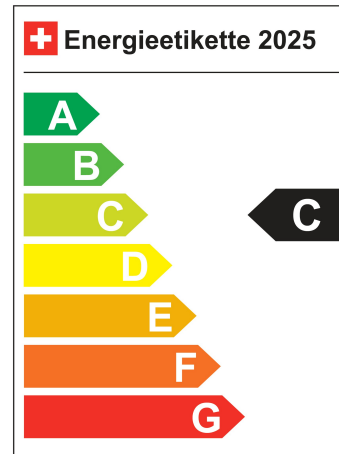

LIGA Nummer 0019042/24

Standort Wil SG

Verbrauch in l/100km:

Total 4.7 l/100km

Stadt N/A

Land N/A

CO2 Emission 123 g/km

Energieeffizienz C

Garantiehinweis Ab 1. Inverkehrsetzung

Typenschein IVI

SONDERAUSSTATTUNG

"Schlüsselloses Startsystem Keyless Start

Aussenspiegel elektrisch anklappbar mit Memory

Regensensor

Leichtmetallräder 16" Norfolk

Dieselpartikelfilter

Deaktivierung Beifahrerairbag

Center Airbag vorne

Müdigkeitserkennung

Verkehrszeichenerkennung

Automatische Distanzregelung ACC/ Front Assist

Reifendruck-Kontrollsystem RDK

LED-Scheinwerfer

Tagfahrlicht mit LED

Elektronische Differentialsperre XDS

Auto-Hold-Funktion

Multifunktions-Lederlenkrad

Stop + Start System mit Brems-Energie-Rückgewinnung

Aussenspiegel elektrisch verstellbar und heizbar

LED Heckleuchten

Servolenkung elektromechanisch u. geschwindigkeitsabhängig

Airbag Fahrer und Beifahrerseite

Seitenairbag Fahrer und Beifahrerseite

Kopfairbag vorne und hinten

Spurhalteassistent Lane Assist

Isofix Kindersitzverankerung für Rückbank

Multifunktionskamera

ParkPilot vorne + hinten

Fernlichtregulierung Light Assist

Berganfahrassistent

ESP inkl. Bremsassistent/ ABS/ ASR/ EDS

Klimaanlage Climatronic

Komfortsitze vorne