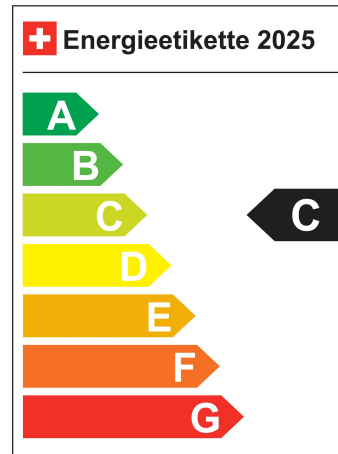

LIGA Nummer 0019041/24

Standort Wil SG

Verbrauch in l/100km:

Total 4.7 l/100km

Stadt N/A

Land N/A

CO2 Emission 123 g/km

Energieeffizienz C

Garantiehinweis Ab 1. Inverkehrsetzung

Typenschein IVI

SONDERAUSSTATTUNG

"Schlüsselloses Startsystem Keyless Start

Aussenspiegel elektrisch anklappbar mit Memory

Regensensor

Leichtmetallräder 16" Norfolk

Dieselpartikelfilter

Deaktivierung Beifahrerairbag

Center Airbag vorne

Müdigkeitserkennung

Verkehrszeichenerkennung

Automatische Distanzregelung ACC/ Front Assist

Reifendruck-Kontrollsystem RDK

LED-Scheinwerfer

Tagfahrlicht mit LED

Elektronische Differentialsperre XDS

Auto-Hold-Funktion

Multifunktions-Lederlenkrad

Stop + Start System mit Brems-Energie-Rückgewinnung

Aussenspiegel elektrisch verstellbar und heizbar

LED Heckleuchten

Servolenkung elektromechanisch u. geschwindigkeitsabhängig

Airbag Fahrer und Beifahrerseite

Seitenairbag Fahrer und Beifahrerseite

Kopfairbag vorne und hinten

Spurhalteassistent Lane Assist

Isofix Kindersitzverankerung für Rückbank

Multifunktionskamera

ParkPilot vorne + hinten

Fernlichtregulierung Light Assist

Berganfahrassistent

ESP inkl. Bremsassistent/ ABS/ ASR/ EDS

Klimaanlage Climatronic

Komfortsitze vorne