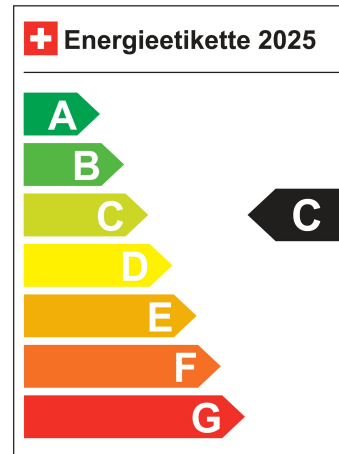

Zylinder 4

Türen 5

Garantie 36 Monate

Garantiehinweis Ab 1. Inverkehrsetzung

Typenschein IVI

Verbrauch in l/100km:

Total 5.2 l/100km

Stadt N/A

Land N/A

CO2 Emission 135 g/km

Energieeffizienz C

Leistung in PS 122 PS

Sitzplätze 5

LIGA Nummer 0019023/24

Standort Wil SG

SONDERAUSSTATTUNG

"Garantie 3 Jahre/ 100'000 km

2. Schlüssel mit Funkfernbedienung

Elektrische Fensterheber vorne

Geschwindigkeitsregelanlage inkl.
Geschwindigkeitsbegrenzer

Heckklappe und Heckscheibenwischer

Wärmeschutzverglasung grün

Dachreling

Servolenkung

Airbag Fahrer und Beifahrerseite

Kopfairbag

Elektronische Wegfahrsperr

ESP inkl. Bremsassistent /ABS/ MSR/ ASR/

Zentralverriegelung mit
Funkfernbedienung

Stop + Start System mit Brems-Energie-
Rückgewinnung

Aussenspiegel elektrisch verstellbar und
heizbar

2 Schiebetüren

Seiten- und Heckscheibe hinten
abgedunkelt

4 Fenster fix hinten im Fahrgastraum

Tire mobility system/ Reifenreparaturset mit
Kompressor

Dieselpartikelfilter

Seitenairbag Fahrer und Beifahrerseite

Spurhalteassistent Lane Assist

Kindersitz-Vorbereitung Isofix

Klimaanlage