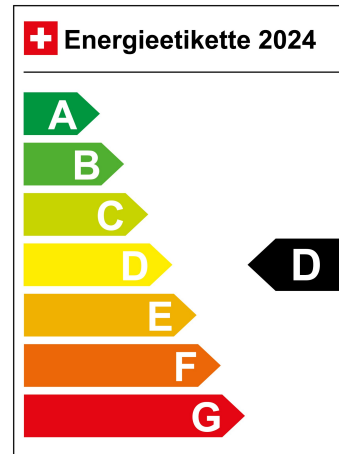

Leistung in PS 114 PS

Sitzplätze 5

LIGA Nummer 0019022/24

Standort Wil SG

Verbrauch in l/100km:

Total 6.8 l/100km

Stadt N/A

Land N/A

CO2 Emission 153 g/km

Energieeffizienz D

Türen 5

Garantie 36 Monate

Garantiehinweis Ab 1. Inverkehrsetzung

Typenschein IVI

SONDERAUSSTATTUNG

"Garantie 3 Jahre/ 100'000 km

2. Schlüssel mit Funkfernbedienung

Elektrische Fensterheber vorne

Geschwindigkeitsregelanlage inkl.
Geschwindigkeitsbegrenzer

Heckklappe und Heckscheibenwischer

4 Fenster fix hinten im Fahrgastraum

Servolenkung

Seitenairbag Fahrer und Beifahrerseite

Kopfairbag hinten

Elektronische Wegfahrsperr

ESP inkl. Bremsassistent /ABS/ MSR/ ASR/
EDS und EBV

12 V Steckdose im Kofferraum

Multifunktionsanzeige Plus MFA

Digitaler Radioempfang DAB+

Zentralverriegelung mit
Funkfernbedienung

Stop + Start System mit Brems-Energie-
Rückgewinnung

Aussenspiegel elektrisch verstellbar

2 Schiebetüren

Wärmeschutzverglasung grün

Tire mobility system/ Reifenreparaturset mit
Kompressor

Airbag Fahrer und Beifahrerseite

Kopfairbag

Spurhalteassistent Lane Assist

Kindersitz-Vorbereitung Isofix

Lenksäule mit Höhen- und
Längseinstellung

Gepäckraumabdeckung

Rudiosystem Composition Audio

Keine Gewähr auf die Angaben der