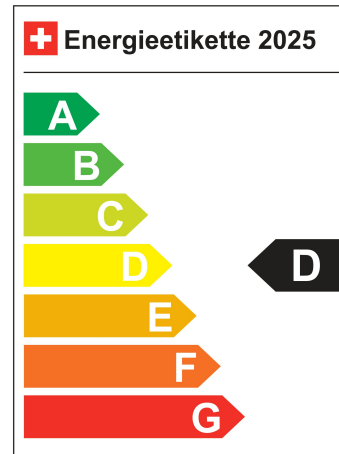

Zylinder 4

Türen 5

Garantie 36 Monate

Garantiehinweis Ab 1. Inverkehrsetzung

Typenschein IVI

Verbrauch in l/100km:

Total 6.8 l/100km

Stadt N/A

Land N/A

CO2 Emission 153 g/km

Energieeffizienz D

Leistung in PS 114 PS

Sitzplätze 5

LIGA Nummer 0019022/24

Standort Wil SG

SONDERAUSSTATTUNG

"Garantie 3 Jahre/100'000 km

2. Schlüssel mit Funkfernbedienung

Elektrische Fensterheber vorne

Geschwindigkeitsregelanlage inkl.
Geschwindigkeitsbegrenzer

Heckklappe und Heckscheibenwischer

4 Fenster fix hinten im Fahrgastraum

Servolenkung

Seitenairbag Fahrer und Beifahrerseite

Kopfairbag hinten

Elektronische Wegfahrsperr

ESP inkl. Bremsassistent /ABS/ MSR/ ASR/
EDS und EBV

12 V Steckdose im Kofferraum

Multifunktionsanzeige Plus MFA

Zentralverriegelung mit
Funkfernbedienung

Stop + Start System mit Brems-Energie-
Rückgewinnung

Aussenspiegel elektrisch verstellbar

2 Schiebetüren

Wärmeschutzverglasung grün

Tire mobility system/ Reifenreparaturset mit
Kompressor

Airbag Fahrer und Beifahrerseite

Kopfairbag

Spurhalteassistent Lane Assist

Kindersitz-Vorbereitung Isofix

Lenksäule mit Höhen- und
Längseinstellung

Gepäckraumabdeckung

Radiosystem Composition Audio