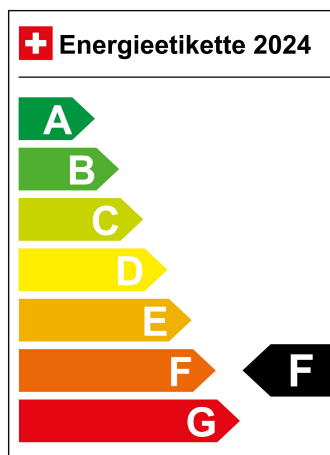

Hubraum 1968

Leistung in PS 204 PS

Sitzplätze 7

LIGA Nummer 0019021/24

Standort Wil SG

Verbrauch in l/100km:

Total 8.1 l/100km

Stadt N/A

Land N/A

CO2 Emission 211 g/km

Energieeffizienz F

Zylinder 4

Türen 5

Garantie 36 Monate

Garantiehinweis Ab 1. Inverkehrsetzung

Typenschein IVI

SONDERAUSSTATTUNG

"Garantie 3 Jahre/ 100'000 km

Zentralverriegelung mit Fernbedienung

Aussenspiegel elektrisch verstellbar/
heizbar und anklappbar

Geschwindigkeitsregelanlage

Heckklappe

Schiebefenster im Fahrgastraum vorne links

Leichtmetallräder 17" Aracaju

Servolenkung

Dieselpartikelfilter

Seiten- und Kopfairbag vorn

Park-Distanz-Sensor vorne und hinten mit
Rückfahrkamera

LED-Scheinwerfer/ LED-Rückleuchten

Pack Licht und Sicht

Elektrische Fensterheber vorne

Stop + Start System

Schiebetüren elektrisch links + rechts

Dunkel eingefärbte Fenster im
Fahrgastraum

Schiebefenster im Fahrgastraum vorne
rechts

Reifen-Reparatur-Kit

Adaptive Fahrwerksregelung DCC mit
Dynamikfahrwerk

Airbag Fahrer und Beifahrerseite

Diebstahlwarnanlage m.
Innenraumüberwachung

Automatische Distanzregelung ACC mit
Front Assist/ 210 km/h

Nebelscheinwerfer vorne und Abbiegelicht