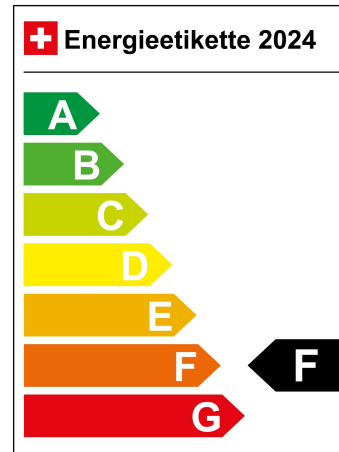

Hubraum 1984

Leistung in PS 265 PS

Sitzplätze 5

LIGA Nummer 0019004/24

Standort Wil SG

Verbrauch in l/100km:

Total 8.5 l/100km

Stadt N/A

Land N/A

CO2 Emission 193 g/km

Energieeffizienz F

Zylinder 4

Türen 5

Garantie 48 Monate

Garantiehinweis Ab 1. Inverkehrsetzung

Typenschein IVI

SONDERAUSSTATTUNG

"Schlüsselloses Startsystem Keyless Start

Stop + Start System mit Brems-Energie-Rückgewinnung

Aussenspiegel elektrisch anklappbar mit Memory

Regensensor

Dachreling silber eloxiert

Tire mobility system

Adaptive Fahrwerksregelung DCC

Airbag Fahrer und Beifahrerseite

Kopfairbag vorne und hinten inkl. Seitenairbag vorne

Spurhalteassistent Lane Assist

Verkehrszeichenerkennung

Automatische Distanzregelung ACC

Rückfahrkamera

Zentralverriegelung mit Funkfernbedienung

Elektrische Fensterheber vorne + hinten

Aussenspiegel elektrisch verstellbar und heizbar

LED Heckleuchten

Leichtmetallräder 20" Leeds

Elektronische Parkbremse

Ottopartikelfilter

Deaktivierung Beifahrerairbag

Müdigkeitserkennung

Spurwechselassistent Side Assist

Kindersitz-Vorbereitung Isofix

Parklenkassistent

Multifunktionskamera