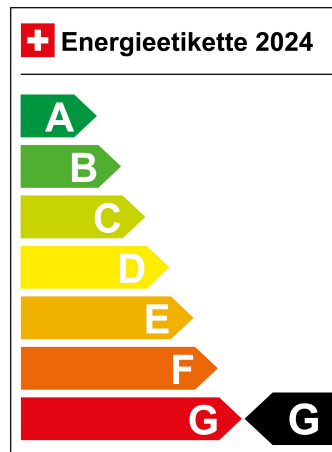

LIGA Nummer 0018990/24

Standort Wil SG

Verbrauch in l/100km:

Total 6.8 l/100km

Stadt N/A

Land N/A

CO2 Emission 180 g/km

Energieeffizienz G

Garantiehinweis Ab 1. Inverkehrsetzung

Typenschein IVI

SONDERAUSSTATTUNG

"Pack Top

Pack Assistenz Basic

Schiebetüre links

Servoschliessung Heckklappe

Servoschliessung Schiebetür rechts

Dunkel eingefärbte Fenster im Fahrgastraum

Radabdeckungen

Servolenkung

Airbag Fahrer und Beifahrerseite

Müdigkeitserkennung

Elektronische Wegfahrsperr

Reifendruckkontrollanzeige

Spurhalteassistent

ABS + EDS + ASR

Dreizonen-Klimaautomat

Sitzheizung Fahrer- und Beifahrerseite

Drehsitz Beifahrer

230V Steckdose

Pack Park Basic

Zentralverriegelung mit Keyless Start

Schiebetüre rechts

Servoschliessung Schiebetür links

Heckklappe

Wärmeschutzverglasung

Leichtmetallräder 17" Dundrod

Dieselpartikelfilter

Seiten- und Kopfairbag vorn

Verkehrsschild-Erkennungssystem

Front Assist (Umfeldüberwachungssystem)

eCall

Abbiegeassistent und Ausweichunterstützung

ESP Elektronisches Stabilitätsprogramm

Multifunktions-Lederlenkrad

Drehsitz Fahrer

Armlehnen für Fahrer- und Beifahrersitz

Markisenschiene schwarz