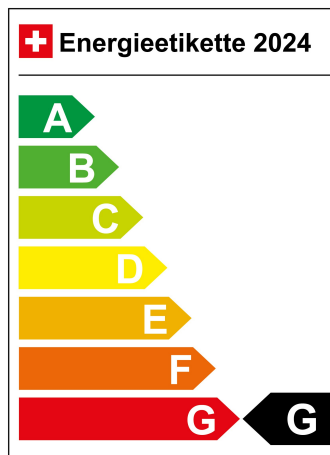

Hubraum 1984

Leistung in PS 204 PS

Sitzplätze 4

LIGA Nummer 0018989/24

Standort Wil SG

Verbrauch in l/100km:

Total 9.3 l/100km

Stadt N/A

Land N/A

CO2 Emission 211 g/km

Energieeffizienz G

Zylinder 4

Türen 5

Garantie 60 Monate

Garantiehinweis Ab 1. Inverkehrsetzung

Typenschein IVI

SONDERAUSSTATTUNG

"Pack Top

Pack Assistenz Basic

Schiebetüre links

Servoschliessung Heckklappe

Servoschliessung Schiebetür rechts

Dunkel eingefärbte Fenster im Fahrgastraum

Radabdeckungen

17" Scheibenbremsen vorn/ 16" Scheibenbremsen hinten

Dieselpartikelfilter

Seiten- und Kopfairbag vorn

Verkehrsschild-Erkennungssystem

Front Assist (Umfeldüberwachungssystem)

eCall

Abbiegeassistent und Ausweichunterstützung

Pack Park Basic

Zentralverriegelung mit Keyless Start

Schiebetüre rechts

Servoschliessung Schiebetür links

Heckklappe

Wärmeschutzverglasung

Leichtmetallräder 17" Dundrod

Servolenkung

Airbag Fahrer und Beifahrerseite

Müdigkeitserkennung

Elektronische Wegfahrsperr

Reifendruckkontrollanzeige

Spurhalteassistent

ABS + EDS + ASR