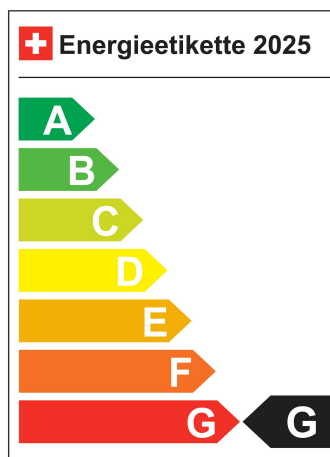

Hubraum 1968

Leistung in PS 150 PS

Sitzplätze 4

LIGA Nummer 0018988/24

Standort Wil SG

Verbrauch in l/100km:

Total 0.0 l/100km

Stadt N/A

Land N/A

CO2 Emission 0

Energieeffizienz G

Zylinder 4

Türen 5

Garantie 60 Monate

Garantiehinweis Ab 1. Inverkehrsetzung

Typenschein IVI

SONDERAUSSTATTUNG

"Pack Top

Pack Assistenz Basic

Schiebetüre links

Servoschliessung Heckklappe

Servoschliessung Schiebetür rechts

Dunkel eingefärbte Fenster im Fahrgastraum

Radabdeckungen

Servolenkung

Airbag Fahrer und Beifahrerseite

Müdigkeitserkennung

Elektronische Wegfahrsperr

Reifendruckkontrollanzeige

Spurhalteassistent

ABS + EDS + ASR

Dreizonen-Klimaautomat

Pack Park Basic

Zentralverriegelung mit Keyless Start

Schiebetüre rechts

Servoschliessung Schiebetür links

Heckklappe

Wärmeschutzverglasung

Leichtmetallräder 17" Dundrod

Dieselpartikelfilter

Seiten- und Kopfairbag vorn

Verkehrsschild-Erkennungssystem

Front Assist (Umfeldüberwachungssystem)

eCall

Abbiegeassistent und Ausweichunterstützung

ESP Elektronisches Stabilitätsprogramm

Multifunktions-Lederlenkrad