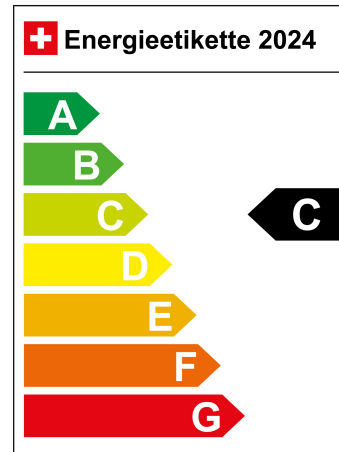

Hubraum 1332

Leistung in PS 190 PS

Sitzplätze 5

LIGA Nummer 0018984/24

Standort Wil SG

Verbrauch in l/100km:

Total 2.1 l/100km

Stadt N/A

Land N/A

CO2 Emission 47 g/km

Energieeffizienz C

Energieverbrauch N/A

Kapazität der Batterie N/A

Elektrische Reichweite N/A km

Zylinder 4

Türen 5

Garantie N/A

Garantiehinweis N/A

Typenschein N/A

SONDERAUSSTATTUNG

"Garantie 3 Jahre/100'000 km

Pack Winter

Aussenspiegel elektrisch verstellbar/
heizbar und anklappbar

Dachreling

Reifenreparatur-Kit

Elektronische Servolenkung

Airbag Fahrer und Beifahrerseite

Seitenairbags vorne

Kollisionswarnsystem

Spurhalteassistent LDW

Isofix-Kindersitzbefestigung

Reifendruck-Kontrollsystem RDK

ABS Antiblockiersystem

Garantie Batterie 7 Jahre/160'000 km

Zentralverriegelung mit Fernbedienung

Ladekabel Mode 3

Leichtmetallfelgen 17"

Elektrische Parkbremse

Ottopartikelfilter

Deaktivierung Beifahrerairbag

Vorhangairbags

Fernlichtassistent

Notbrems-Assistent

Rückfahrkamera

LED-Scheinwerfer

HDC Hill Descent Control/
Bergabfahrkontrolle