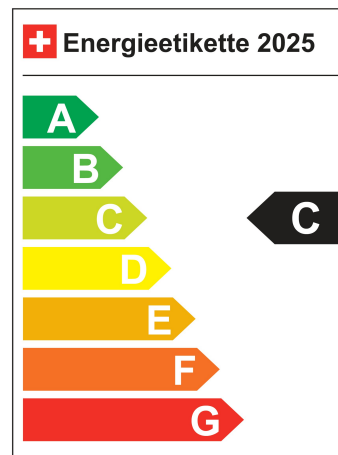

Energieverbrauch 16.5 kWh/100km

Kapazität der Batterie N/A

Elektrische Reichweite N/A km

Hubraum 1332

Leistung in PS 190 PS

Sitzplätze 5

LIGA Nummer 0018984/24

Standort Wil SG