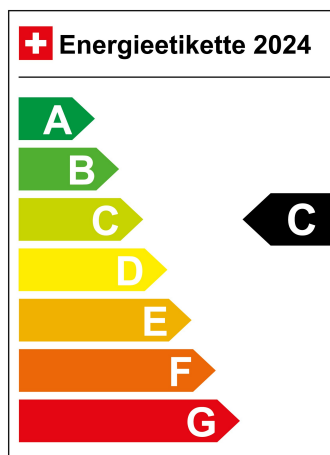

Hubraum 1199

Leistung in PS 100 PS

Sitzplätze 5

LIGA Nummer 0018982/24

Standort Wil SG

Verbrauch in l/100km:

Total 5.5 l/100km

Stadt N/A

Land N/A

CO2 Emission 125 g/km

Energieeffizienz C

Energieverbrauch N/A

Kapazität der Batterie N/A

Elektrische Reichweite N/A km

Zylinder 3

Türen 5

Garantie N/A

Garantiehinweis N/A

Typenschein N/A

SONDERAUSSTATTUNG

"Garantie 3 Jahre/100'000 km

Keyless Start

Aussenspiegel elektrisch verstellbar und heizbar

Scheibenwischer mit Regensensor

Leichtmetallfelgen 16"

Airbag Fahrer und Beifahrerseite

Seitenairbags vorne

Spurhalteassistent LDW

Notbrems-Assistent

Isofix-Kindersitzbefestigung

Reifendruck-Kontrollsystem RDK

LED-Scheinwerfer

HDC Hill Descent Control/
Bergabfahrkontrolle

Pack Winter

Elektrische Fensterheber vorne + hinten

Tempomat

Windschutzscheibe beheizbar

Reifenreparatur-Kit

Deaktivierung Beifahrerairbag

Vorhangairbags

Verkehrsschild-Erkennungssystem

Müdigkeitserkennung

Park-Distanz-Sensor hinten

Notruf

ABS Antiblockiersystem

ESP Elektronisches Stabilitätsprogramm