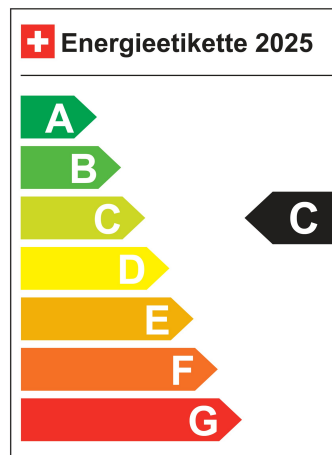

Hubraum 1199

Leistung in PS 100 PS

Sitzplätze 5

LIGA Nummer 0018981/24

Standort Wil SG

Verbrauch in l/100km:

Total 5.5 l/100km

Stadt N/A

Land N/A

CO2 Emission 125 g/km

Energieeffizienz C

Energieverbrauch N/A

Kapazität der Batterie N/A

Elektrische Reichweite N/A km

Zylinder 3

Türen 5

Garantie N/A

Garantiehinweis N/A

Typenschein N/A

SONDERAUSSTATTUNG

"Garantie 3 Jahre/100'000 km

Keyless Start

Aussenspiegel elektrisch verstellbar und heizbar

Scheibenwischer mit Regensensor

Leichtmetallfelgen 16"

Airbag Fahrer und Beifahrerseite

Seitenairbags vorne

Spurhalteassistent LDW

Notbrems-Assistent

Isofix-Kindersitzbefestigung

Reifendruck-Kontrollsystem RDK

LED-Scheinwerfer

HDC Hill Descent Control/
Bergabfahrkontrolle

Pack Winter

Elektrische Fensterheber vorne + hinten

Tempomat

Windschutzscheibe beheizbar

Reifenreparatur-Kit

Deaktivierung Beifahrerairbag

Vorhangairbags

Verkehrsschild-Erkennungssystem

Müdigkeitserkennung

Park-Distanz-Sensor hinten

Notruf

ABS Antiblockiersystem

ESP Elektronisches Stabilitätsprogramm