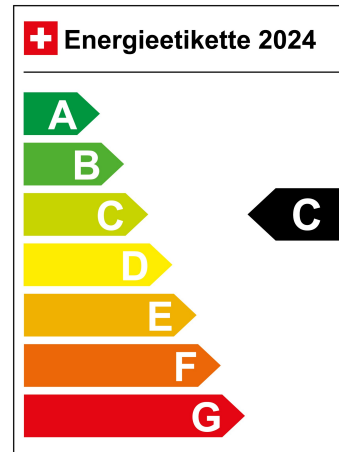

Hubraum 1199

Leistung in PS 100 PS

Sitzplätze 5

LIGA Nummer 0018981/24

Standort Wil SG

Verbrauch in l/100km:

Total 5.5 l/100km

Stadt N/A

Land N/A

CO2 Emission 125 g/km

Energieeffizienz C

Energieverbrauch N/A

Kapazität der Batterie N/A

Elektrische Reichweite N/A km

Zylinder 3

Türen 5

Garantie N/A

Garantiehinweis N/A

Typenschein N/A

SONDERAUSSTATTUNG

"Garantie 3 Jahre/100'000 km

Keyless Start

Aussenspiegel elektrisch verstellbar und heizbar

Scheibenwischer mit Regensensor

Leichtmetallfelgen 16"

Airbag Fahrer und Beifahrerseite

Seitenairbags vorne

Spurhalteassistent LDW

Notbrems-Assistent

Isofix-Kindersitzbefestigung

Reifendruck-Kontrollsystem RDK

LED-Scheinwerfer

HDC Hill Descent Control/
Bergabfahrkontrolle

Pack Winter

Elektrische Fensterheber vorne + hinten

Tempomat

Windschutzscheibe beheizbar

Reifenreparatur-Kit

Deaktivierung Beifahrerairbag

Vorhangairbags

Verkehrsschild-Erkennungssystem

Müdigkeitserkennung

Park-Distanz-Sensor hinten

Notruf

ABS Antiblockiersystem

ESP Elektronisches Stabilitätsprogramm