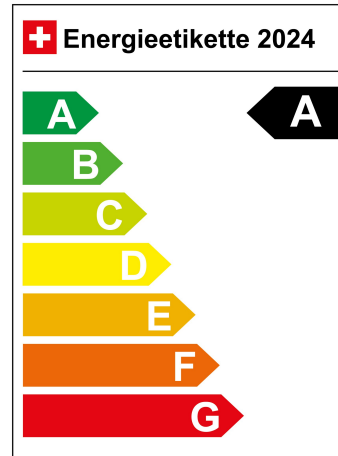

Total 0.0 l/100km

Stadt N/A

Land N/A

CO2 Emission 0

Energieeffizienz A

Energieverbrauch 17.4 kWh/100km

Kapazität der Batterie 77.0 kWh

Elektrische Reichweite 508 km