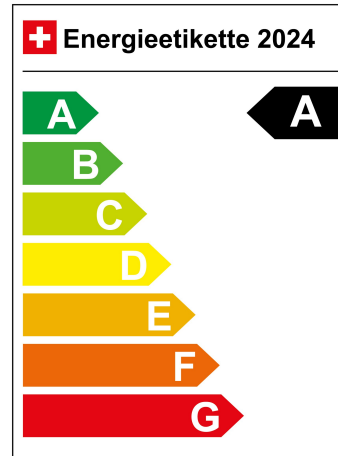

Stadt N/A

Land N/A

CO2 Emission 0

Energieeffizienz A

Energieverbrauch 17.4 kWh/100km

Kapazität der Batterie 77.0 kWh

Elektrische Reichweite 508 km

SONDERAUSSTATTUNG