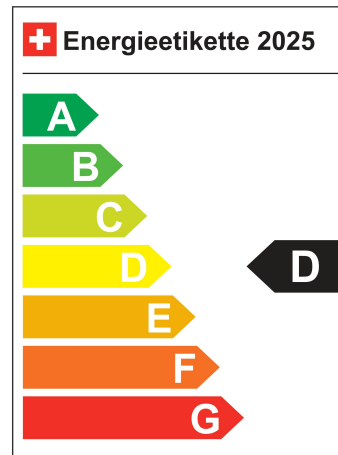

Treibstoff Diesel

Zylinder 4

Türen 5

Garantie 24 Monate

Garantiehinweis Ab 1. Inverkehrsetzung

Typenschein IVI

Verbrauch in l/100km:

Total 4.9 l/100km

Stadt N/A

Land N/A

CO2 Emission 129 g/km

Energieeffizienz D

Hubraum 1968

Leistung in PS 150 PS

Sitzplätze 5

LIGA Nummer 0018902/24

Standort Wil SG

SONDERAUSSTATTUNG

"Pack Infotainment

Schlüsselloses Startsystem Keyless Start

Aussenspiegel mit Umfeldbeleuchtung

Aussenspiegel automatisch abblendbar/
Fahrerseite

Chromleisten an den Seitenfenstern

Dachreling silber eloxiert

Elektronische Parkbremse

Dieselpartikelfilter

Deaktivierung Beifahrerairbag

Kopfairbag vorne und hinten inkl.
Seitenairbag vorne

Müdigkeitserkennung

Spurwechselassistent Side Assist

Pack Technik

Stop + Start System

Aussenspiegel elektrisch anklappbar und
heizbar

Regensensor

LED Heckleuchten

Leichtmetallräder 16" Venezia

Servolenkung elektromechanisch u.
geschwindigkeitsabhängig

Airbag Fahrer und Beifahrerseite

Center Airbag vorne

Proaktives Insassenschutzsystem

Spurhalteassistent Lane Assist

Stauassistent