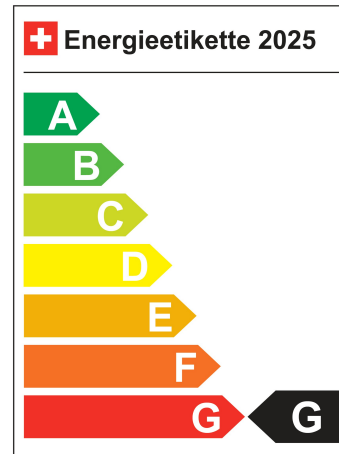

Hubraum 1984

Leistung in PS 190 PS

Sitzplätze 5

LIGA Nummer 0018901/24

Standort Wil SG

Verbrauch in l/100km:

Total 7.3 l/100km

Stadt N/A

Land N/A

CO2 Emission 166 g/km

Energieeffizienz G

Zylinder 4

Türen 5

Garantie 48 Monate

Garantiehinweis Ab 1. Inverkehrsetzung

Typenschein IVI

SONDERAUSSTATTUNG

"Pack Winter

Stop + Start System mit Brems-Energie-Rückgewinnung

Aussenspiegel elektrisch anklappbar

Aussenspiegel elektrisch verstellbar und heizbar

Dachreling eloxiert

Leichtmetallräder 17" Valencia

Elektronische Parkbremse

Airbag Fahrer und Beifahrerseite

Kopfairbag vorne und hinten inkl. Seitenairbag vorne

Müdigkeitserkennung

Verkehrszeichenerkennung

Front Assist (Umfeldüberwachungssystem)

Reifenkontrollanzeige RKA

Zentralverriegelung mit Funkfernbedienung

Elektrische Fensterheber vorne + hinten

Aussenspiegel elektrisch mit Memory

Regen- und Lichtsensor

Uni-Lackierung

Tire mobility system

Ottopartikelfilter

Deaktivierung Beifahrerairbag

Proaktives Insassenschutzsystem

Spurhalteassistent Lane Assist

Kindersitz-Vorbereitung Isofix

Automatische Distanzregelung ACC

Park-Lenkassistent mit Parkdistanz-Kontrolle v+h