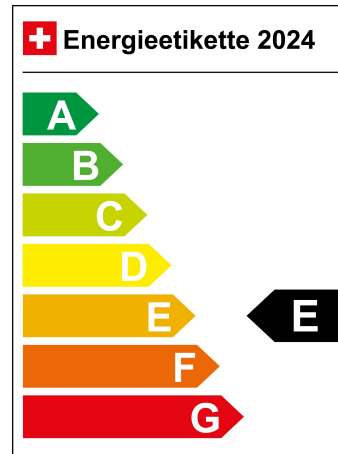

LIGA Nummer 0018901/24

Standort Wil SG

Verbrauch in l/100km:

Total 7.3 l/100km

Stadt N/A

Land N/A

CO2 Emission 166 g/km

Energieeffizienz E

Garantiehinweis Ab 1. Inverkehrsetzung

Typenschein IVI

SONDERAUSSTATTUNG

"Pack Winter

Stop + Start System mit Brems-Energie-Rückgewinnung

Aussenspiegel elektrisch anklappbar

Aussenspiegel elektrisch verstellbar und heizbar

Dachreling eloxiert

Leichtmetallräder 17" Valencia

Elektronische Parkbremse

Airbag Fahrer und Beifahrerseite

Kopfairbag vorne und hinten inkl. Seitenairbag vorne

Müdigkeitserkennung

Verkehrszeichenerkennung

Front Assist (Umfeldüberwachungssystem)

Reifenkontrollanzeige RKA

LED-Scheinwerfer

Berganfahr- Bergabfahrassistent

Klimaanlage Climatronic 2-Zonen

Zentralverriegelung mit Funkfernbedienung

Elektrische Fensterheber vorne + hinten

Aussenspiegel elektrisch mit Memory

Regen- und Lichtsensor

Uni-Lackierung

Tire mobility system

Ottopartikelfilter

Deaktivierung Beifahrerairbag

Proaktives Insassenschutzsystem

Spurhalteassistent Lane Assist

Kindersitz-Vorbereitung Isofix

Automatische Distanzregelung ACC

Park-Lenkassistent mit Parkdistanz-Kontrolle v+h

Fernlichtregulierung Light Assist

ESP/ EDS/ ASR/ ABS/ BA

Multifunktions-Lederlenkrad 3-Speichen/