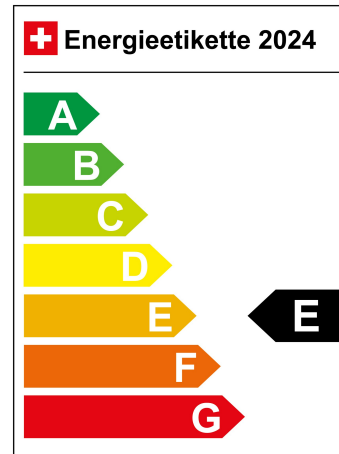

LIGA Nummer 0018901/24

Standort Wil SG

Verbrauch in l/100km:

Total 7.3 l/100km

Stadt N/A

Land N/A

CO2 Emission 166 g/km

Energieeffizienz E

Garantiehinweis Ab 1. Inverkehrsetzung

Typenschein IVI

SONDERAUSSTATTUNG

"Pack Winter

Stop + Start System mit Brems-Energie-Rückgewinnung

Aussenspiegel elektrisch anklappbar

Aussenspiegel elektrisch verstellbar und heizbar

Dachreling eloxiert

Leichtmetallräder 17" Valencia

Elektronische Parkbremse

Airbag Fahrer und Beifahrerseite

Kopfairbag vorne und hinten inkl. Seitenairbag vorne

Müdigkeitserkennung

Verkehrszeichenerkennung

Front Assist (Umfeldüberwachungssystem)

Reifenkontrollanzeige RKA

LED-Scheinwerfer

Berganfahr- Bergabfahrassistent

Klimaanlage Climatronic 2-Zonen

Zentralverriegelung mit Funkfernbedienung

Elektrische Fensterheber vorne + hinten

Aussenspiegel elektrisch mit Memory

Regen- und Lichtsensor

Uni-Lackierung

Tire mobility system

Ottopartikelfilter

Deaktivierung Beifahrerairbag

Proaktives Insassenschutzsystem

Spurhalteassistent Lane Assist

Kindersitz-Vorbereitung Isofix

Automatische Distanzregelung ACC

Park-Lenkassistent mit Parkdistanz-Kontrolle v+h

Fernlichtregulierung Light Assist

ESP/ EDS/ ASR/ ABS/ BA

Multifunktions-Lederlenkrad 3-Speichen/