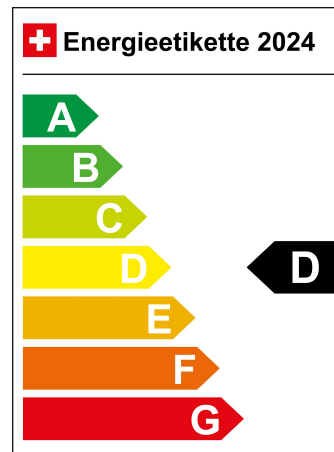

CO2 Emission 167 g/km

Energieeffizienz D

Garantiehinweis Ab 1. Inverkehrsetzung

Typenschein IVI

SONDERAUSSTATTUNG

"Stop + Start System mit Brems-Energie-Rückgewinnung

Aussenspiegel elektrisch verstellbar und heizbar