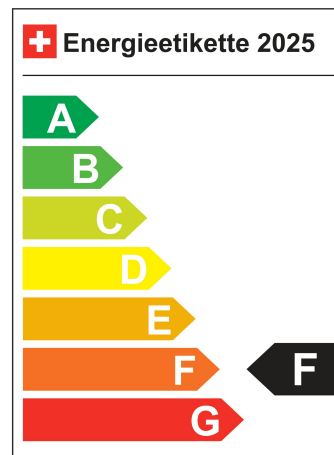

Hubraum 1984

Leistung in PS 190 PS

Sitzplätze 5

LIGA Nummer 0018893/24

Standort Wil SG

Verbrauch in l/100km:

Total 8.6 l/100km

Stadt N/A

Land N/A

CO2 Emission 194 g/km

Energieeffizienz F

Zylinder 4

Türen 5

Garantie 48 Monate

Garantiehinweis Ab 1. Inverkehrsetzung

Typenschein IVI

SONDERAUSSTATTUNG

"Stop + Start System mit Brems-Energie-Rückgewinnung

Aussenspiegel elektrisch verstellbar und heizbar

Fahrprofilauswahl

Seiten- und Heckscheibe hinten abgedunkelt

Dachreling eloxiert

Tire mobility system

Airbag Fahrer und Beifahrerseite

Seitenairbags hinten/ 2. Sitzreihe

Kopfairbag vorne und hinten inkl. Seitenairbag vorne

Spurhalteassistent Lane Assist

Kindersitz-Vorbereitung Isofix

Front Assist (Umfeldüberwachungssystem)

Elektrische Fensterheber vorne + hinten

Regensensor

Heckklappe mit el. Öffnung und Schliessung

Einstiegsleisten mit R-Line-Logo

Leichtmetallräder 19" Valencia

Ottopartikelfilter

Deaktivierung Beifahrerairbag

Knieairbag Fahrer

Müdigkeitserkennung

Verkehrszeichenerkennung

Automatische Distanzregelung ACC mit Front Assist

Reifenkontrollanzeige RKA