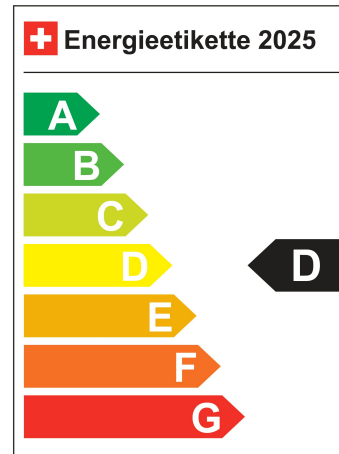

CO2 Emission 120 g/km

Energieeffizienz D

Energieverbrauch N/A

Kapazität der Batterie N/A

Elektrische Reichweite N/A km

Garantiehinweis Ab 1. Inverkehrsetzung

Typenschein IVI

SONDERAUSSTATTUNG