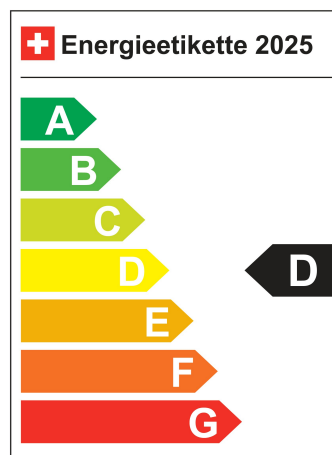

Hubraum 1968

Leistung in PS 193 PS

Sitzplätze 5

LIGA Nummer 0018878/24

Standort Wil SG

Verbrauch in l/100km:

Total 6.2 l/100km

Stadt N/A

Land N/A

CO2 Emission 163 g/km

Energieeffizienz D

Zylinder 4

Türen 5

Garantie 24 Monate

Garantiehinweis Ab 1. Inverkehrsetzung

Typenschein IVI

SONDERAUSSTATTUNG

"Schlüsselloses Startsystem Keyless Start

Stop + Start System mit Brems-Energie-Rückgewinnung

Aussenspiegel elektrisch anklappbar mit Memory

Regensensor

Dachreling silber eloxiert

Tire mobility system

Adaptive Fahrwerksregelung DCC

Airbag Fahrer und Beifahrerseite

Kopfairbag vorne und hinten inkl. Seitenairbag vorne

Spurhalteassistent Lane Assist

Park Assist Plus

Kindersitz-Vorbereitung Isofix

Rückfahrkamera

Zentralverriegelung mit Funkfernbedienung

Elektrische Fensterheber vorne + hinten

Aussenspiegel elektrisch verstellbar und heizbar

LED Heckleuchten

Leichtmetallräder 19" Coventry

Elektronische Parkbremse

Dieselpartikelfilter

Deaktivierung Beifahrerairbag

Müdigkeitserkennung

Spurwechselassistent Side Assist

Verkehrszeichenerkennung

Automatische Distanzregelung ACC

Multifunktionskamera