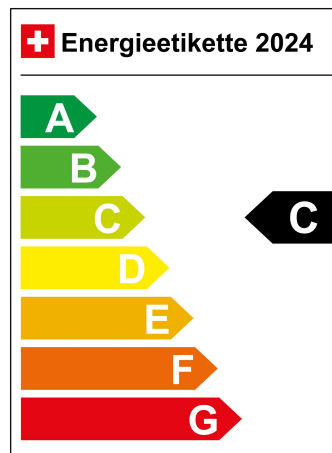

Hubraum 1199

Leistung in PS 100 PS

Sitzplätze 5

LIGA Nummer 0018826/24

Standort Wil SG

Verbrauch in l/100km:

Total 5.5 l/100km

Stadt N/A

Land N/A

CO2 Emission 125 g/km

Energieeffizienz C

Energieverbrauch N/A

Kapazität der Batterie N/A

Elektrische Reichweite N/A km

Zylinder 3

Türen 5

Garantie N/A

Garantiehinweis N/A

Typenschein 1JB760

SONDERAUSSTATTUNG

"Garantie 3 Jahre/100'000 km

Keyless Start

Elektrische Fensterheber vorne + hinten

Scheibenwischer mit Regensensor

Privacy-Verglasung

Leichtmetallfelgen 18"

Airbag Fahrer und Beifahrerseite

Seitenairbags vorne

Spurhalteassistent LDW

Notbrems-Assistent

Autobahn-Assistenzsystem

Adaptiver Tempomat ACC

Rückfahrkamera

Pack Winter

Keyless Entry System

Aussenspiegel elektrisch verstellbar und heizbar

Heckklappe elektrisch mit Freihandfunktion

Windschutzscheibe beheizbar

Reifenreparatur-Kit

Deaktivierung Beifahrerairbag

Vorhangairbags

Verkehrsschild-Erkennungssystem

Müdigkeitserkennung

Isofix-Kindersitzbefestigung

Park-Distanz-Sensor hinten

Reifendruck-Kontrollsystem RDK