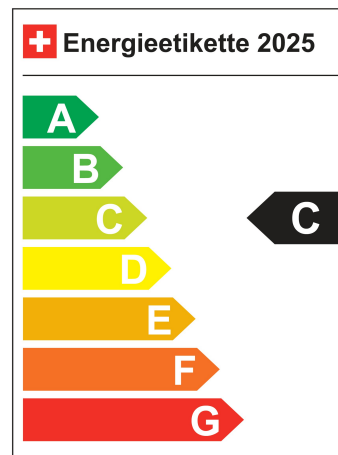

Treibstoff Hybrid Benzin/Elektro

Zylinder 3

Türen 5

Garantie N/A

Garantiehinweis N/A

Typenschein 1JB760

Verbrauch in l/100km:

Total 5.5 l/100km

Stadt N/A

Land N/A

CO2 Emission 125 g/km

Energieeffizienz C

Energieverbrauch N/A

Kapazität der Batterie N/A

Elektrische Reichweite N/A

Hubraum 1199

Leistung in PS 100 PS

Sitzplätze 5

LIGA Nummer 0018825/24

Standort Wil SG

SONDERAUSSTATTUNG

"Garantie 3 Jahre/ 100'000 km

Keyless Start

Elektrische Fensterheber vorne + hinten

Scheibenwischer mit Regensensor

Privacy-Verglasung

Leichtmetallfelgen 18"

Airbag Fahrer und Beifahrerseite

Seitenairbags vorne

Spurhalteassistent LDW

Notbrems-Assistent

Autobahn-Assistenzsystem

Adaptiver Tempomat ACC

Pack Winter

Keyless Entry System

Aussenspiegel elektrisch verstellbar und heizbar

Heckklappe elektrisch mit Freihandfunktion

Windschutzscheibe beheizbar

Reifenreparatur-Kit

Deaktivierung Beifahrerairbag

Vorhangairbags

Verkehrsschild-Erkennungssystem

Müdigkeitserkennung

Isofix-Kindersitzbefestigung

Park-Distanz-Sensor hinten