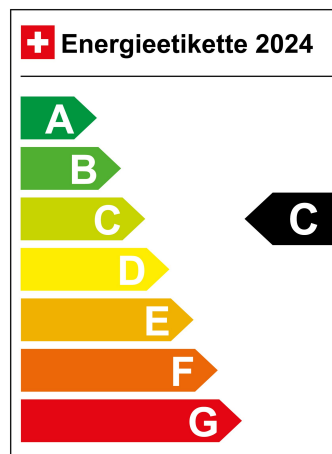

Stadt N/A

Land N/A

CO2 Emission 125 g/km

Energieeffizienz C

Energieverbrauch N/A

Kapazität der Batterie N/A

Elektrische Reichweite N/A km

SONDERAUSSTATTUNG