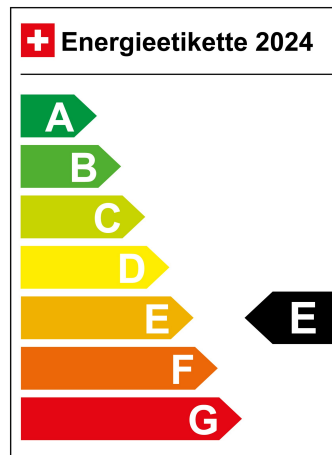

Stadt N/A

Land N/A

CO2 Emission 167 g/km

Energieeffizienz E

SONDERAUSSTATTUNG

"Pack Licht und Sicht

Schlüsselloses Startsystem Keyless Start

Aussenspiegel elektrisch anklappbar mit Memory