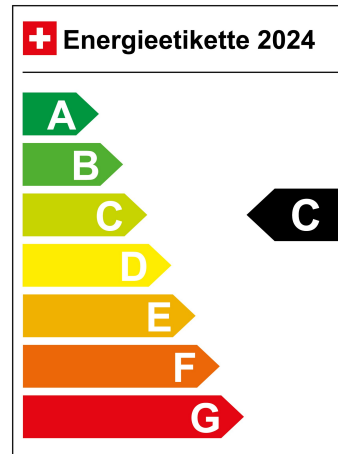

CO2 Emission 121 g/km

Energieeffizienz C

Energieverbrauch N/A

Kapazität der Batterie N/A

Elektrische Reichweite N/A km

Garantiehinweis Ab 1. Inverkehrsetzung

Typenschein IVI

SONDERAUSSTATTUNG