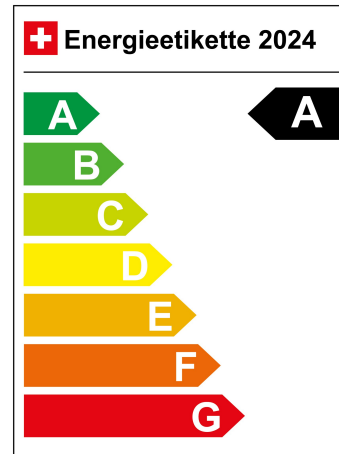

Leistung in PS 340 PS

Sitzplätze 5

LIGA Nummer 0018794/24

Standort Wil SG

Verbrauch in l/100km:

Total 0.0 l/100km

Stadt N/A

Land N/A

CO2 Emission 0

Energieeffizienz A

Energieverbrauch 17.4 kWh/100km

Kapazität der Batterie 77.0 kWh

Elektrische Reichweite 469 km

Türen 5

Garantie 24 Monate

Garantiehinweis Ab 1. Inverkehrsetzung

Typenschein IVI

SONDERAUSSTATTUNG

"Garantie HV Batterie 8 Jahre/ 160'000 km

Pack Infotainment

Aussenspiegel elektrisch verstellbar/
heizbar und anklappbar

Fahrprofilauswahl

Ladekabel Basis

DC Ladung bis 115kW

Dach in schwarz

Soundaktor

Deaktivierung Beifahrerairbag

Müdigkeitserkennung

Verkehrszeichenerkennung

Automatische Distanzregelung ACC/ Front
Assist

ParkPilot vorne + hinten

Pack Komfort

Schlüsselloses Startsystem Keyless Start

Regensensor

Seitenscheiben hinten und Heckscheibe
abgedunkelt

Ladekabel Wechselstrom

LED Heckleuchten

Dachreling schwarz

Airbag Fahrer und Beifahrerseite

Seitenairbags vorne inkl. Kopfairbagsystem

Spurhalteassistent Lane Assist

Isofix Kindersitzverankerung für Rückbank

Reifenkontrollanzeige RKA

Matrix LED-Scheinwerfer