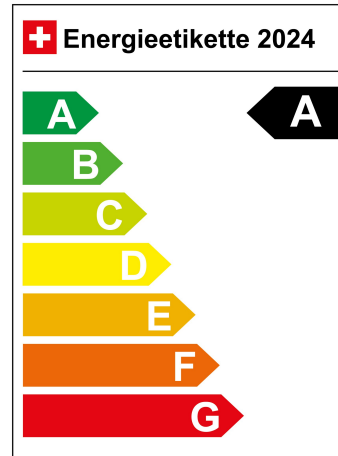

Land N/A

CO2 Emission 0

Energieeffizienz A

Energieverbrauch 17.4 kWh/100km

Kapazität der Batterie 77.0 kWh

Elektrische Reichweite 469 km