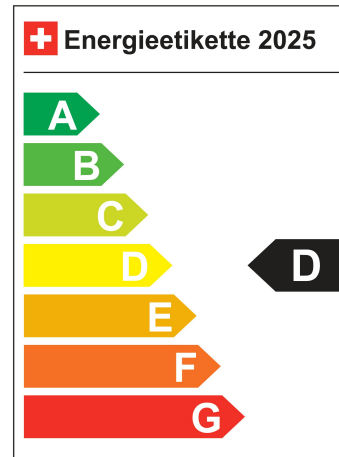

Leistung in PS 150 PS

Sitzplätze 5

LIGA Nummer 0018789/24

Standort Wil SG

Verbrauch in l/100km:

Total 5.2 l/100km

Stadt N/A

Land N/A

CO2 Emission 119 g/km

Energieeffizienz D

Energieverbrauch N/A

Kapazität der Batterie N/A

Elektrische Reichweite N/A km

Türen 5

Garantie 24 Monate

Garantiehinweis Ab 1. Inverkehrsetzung

Typenschein IVI

SONDERAUSSTATTUNG

"Schlüsselloses Startsystem Keyless Start

Aussenspiegel elektrisch anklappbar mit Memory

Regensensor

Seiten- und Heckscheibe hinten abgedunkelt

LED Heckleuchten

Progressiv Lenkung

Ottopartikelfilter

Deaktivierung Beifahrerairbag

Center Airbag vorne

Müdigkeitserkennung

Verkehrszeichenerkennung

Automatische Distanzregelung ACC/ Front Assist

Stop + Start System mit Brems-Energie-Rückgewinnung

Aussenspiegel elektrisch verstellbar und heizbar

Fahrprofilauswahl

Lichtassistenzsystem (Coming- und Leaving Home Funktion)

Leichtmetallräder 17" Coventry

Sportfahrwerk

Airbag Fahrer und Beifahrerseite

Seitenairbag Fahrer und Beifahrerseite

Kopfairbag vorne und hinten

Spurhalteassistent Lane Assist

Isofix Kindersitzverankerung für Rückbank

Rückfahrkamera