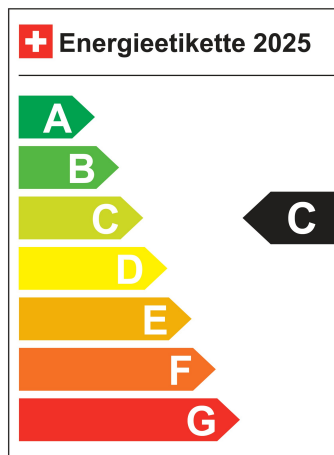

Hubraum 1199

Leistung in PS 100 PS

Sitzplätze 5

LIGA Nummer 0018782/24

Standort Wil SG

Verbrauch in l/100km:

Total 5.5 l/100km

Stadt N/A

Land N/A

CO2 Emission 125 g/km

Energieeffizienz C

Energieverbrauch N/A

Kapazität der Batterie N/A

Elektrische Reichweite N/A km

Zylinder 3

Türen 5

Garantie N/A

Garantiehinweis N/A

Typenschein N/A

SONDERAUSSTATTUNG

"Garantie 3 Jahre/100'000 km

Keyless Start

Aussenspiegel elektrisch verstellbar und heizbar

Scheibenwischer mit Regensensor

Leichtmetallfelgen 16"

Airbag Fahrer und Beifahrerseite

Seitenairbags vorne

Spurhalteassistent LDW

Notbrems-Assistent

Isofix-Kindersitzbefestigung

Reifendruck-Kontrollsystem RDK

LED-Scheinwerfer

HDC Hill Descent Control/
Bergabfahrkontrolle

Pack Winter

Elektrische Fensterheber vorne + hinten

Tempomat

Windschutzscheibe beheizbar

Reifenreparatur-Kit

Deaktivierung Beifahrerairbag

Vorhangairbags

Verkehrsschild-Erkennungssystem

Müdigkeitserkennung

Park-Distanz-Sensor hinten

Notruf

ABS Antiblockiersystem

ESP Elektronisches Stabilitätsprogramm