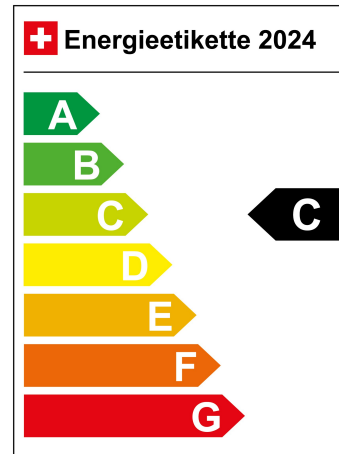

Leistung in PS 150 PS

Sitzplätze 5

LIGA Nummer 0018715/24

Standort Wil SG

Verbrauch in l/100km:

Total 5.3 l/100km

Stadt N/A

Land N/A

CO2 Emission 121 g/km

Energieeffizienz C

Energieverbrauch N/A

Kapazität der Batterie N/A

Elektrische Reichweite N/A km

Türen 5

Garantie 24 Monate

Garantiehinweis Ab 1. Inverkehrsetzung

Typenschein IVI

SONDERAUSSTATTUNG

"Schlüsselloses Startsystem Keyless Start

Aussenspiegel elektrisch anklappbar mit Memory

Regensensor

Seiten- und Heckscheibe hinten abgedunkelt

LED Heckleuchten

Progressiv Lenkung

Ottopartikelfilter

Deaktivierung Beifahrerairbag

Center Airbag vorne

Müdigkeitserkennung

Verkehrszeichenerkennung

Automatische Distanzregelung ACC/ Front Assist

Stop + Start System mit Brems-Energie-Rückgewinnung

Aussenspiegel elektrisch verstellbar und heizbar

Fahrprofilauswahl

Lichtassistenzsystem (Coming- und Leaving Home Funktion)

Leichtmetallräder 17" Coventry

Sportfahrwerk

Airbag Fahrer und Beifahrerseite

Seitenairbag Fahrer und Beifahrerseite

Kopfairbag vorne und hinten

Spurhalteassistent Lane Assist

Isofix Kindersitzverankerung für Rückbank

Rückfahrkamera