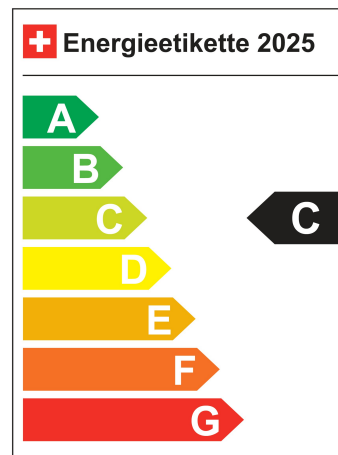

Treibstoff Hybrid Benzin/Elektro

Zylinder 4

Türen 5

Garantie N/A

Garantiehinweis N/A

Typenschein 1JB756

Verbrauch in l/100km:

Total 6.1 l/100km

Stadt N/A

Land N/A

CO2 Emission 137 g/km

Energieeffizienz C

Energieverbrauch N/A

Kapazität der Batterie N/A

Elektrische Reichweite N/A km

Hubraum 1469

Leistung in PS 130 PS

Sitzplätze 5

LIGA Nummer 0018707/24

Standort Wil SG

SONDERAUSSTATTUNG

"Garantie 3 Jahre/100'000 km

Zentralverriegelung mit Fernbedienung

Elektrische Fensterheber vorne + hinten

Dachreling

Reifenreparatur-Kit

Elektronische Servolenkung

Airbag Fahrer und Beifahrerseite

Seitenairbags vorne

Kollisionswarnsystem

Toter-Winkel-Assistent

Notbrems-Assistent

Adaptive Geschwindigkeitsregelung ACC

Pack Winter

Keyless Entry System

Aussenspiegel elektrisch verstellbar/
heizbar und anklappbar

Leichtmetallräder 18"

Elektrische Parkbremse

Ottopartikelfilter

Deaktivierung Beifahrerairbag

Vorhangairbags

Fernlichtassistent

Spurhalteassistent LDW

Isofix-Kindersitzbefestigung

Parkassistent