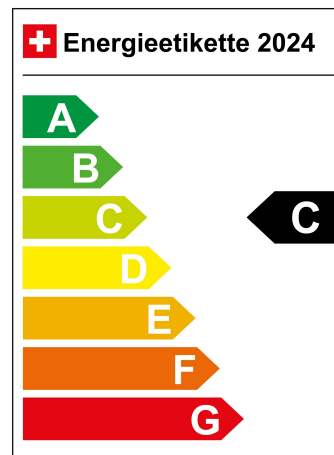

Energieverbrauch 16.5 kWh/100km

Kapazität der Batterie N/A

Elektrische Reichweite N/A km

Hubraum 1332

Leistung in PS 130 PS

Sitzplätze 5

LIGA Nummer 0018706/24

Standort Wil SG