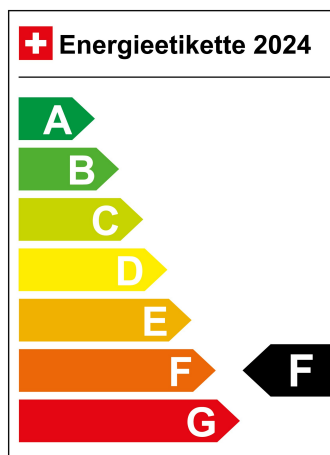

Hubraum 1995

Leistung in PS 280 PS

Sitzplätze 5

LIGA Nummer 0018624/24

Standort Wil SG

Verbrauch in l/100km:

Total 8.4 l/100km

Stadt N/A

Land N/A

CO2 Emission 190 g/km

Energieeffizienz F

Zylinder 4

Türen 4

Garantie N/A

Garantiehinweis N/A

Typenschein 1AA796

SONDERAUSSTATTUNG

"Garantie 3 Jahre/ 100'000 km

Pack ADAS Plus

Keyless Entry System

Elektrische Fensterheber vorne + hinten

Regen- und Lichtsensor

Dunkle Verglasung hinten

Leichtmetallfelgen 19"

Airbag Fahrer und Beifahrerseite

Seitenairbags vorne

Fernlichtassistent

Isofix-Kindersitzbefestigung hinten

Park-Distanz-Sensor vorne + hinten

Reifendruck-Sensoren TPMS

Matrix LED-Scheinwerfer

Zwei Zonen-Klimaautomatik

Gratis-Service 5 Jahre/ 100'000 km

Pack Winter

Start + Stopp Funktion

Aussenspiegel elektrisch verstellbar/
heizbar und anklappbar

Heizbare Scheibenwaschdüsen

Akzentleisten (Seitenfenster) in schwarz

Bremszangen rot lackiert

Deaktivierung Beifahrerairbag

Windowbag

Automatische Notbremsung

Adaptive Cruise Control

Rückfahrkamera

LED Tagfahrlicht

ESP/ ABS

Schaltwippen am Lenkrad