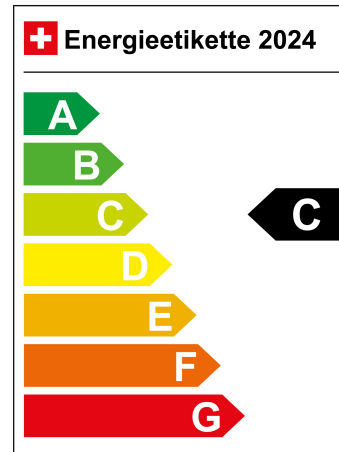

Hubraum 1332

Leistung in PS 241 PS

Sitzplätze 5

LIGA Nummer 0018617/24

Standort Wil SG

Verbrauch in l/100km:

Total 2.1 l/100km

Stadt N/A

Land N/A

CO2 Emission 47 g/km

Energieeffizienz C

Energieverbrauch 16.5 kWh/100km

Kapazität der Batterie N/A

Elektrische Reichweite N/A km

Zylinder 4

Türen 5

Garantie N/A

Garantiehinweis N/A

Typenschein 1JB743

SONDERAUSSTATTUNG

"Garantie 3 Jahre/100'000 km

Elektrische Fensterheber vorne + hinten

Regensensor

Ladekabel Mode 3

Reifenreparatur-Kit

Airbag Fahrer und Beifahrerseite

Seitenairbags vorne

Kollisionswarnsystem

Toter-Winkel-Assistent

Verkehrsschild-Erkennungssystem

Müdigkeitserkennung (Tiredness detection)

Alarmanlage

Adaptive Geschwindigkeitsregelung ACC

Keyless Schliess- und Startsystem

Aussenspiegel elektrisch verstellbar/
heizbar und anklappbar

Heckklappe elektrisch mit Freihandfunktion

Leichtmetallfelgen 19"

Elektronische Servolenkung

Deaktivierung Beifahrerairbag

Windowbags vorne + hinten

Fernlichtassistent

Spurhalteassistent LDW

Notbrems-Assistent

Autonomes Fahren

Isofix-Kindersitzbefestigung

HDC Hill Descent Assist/
Bergabfahrassistent