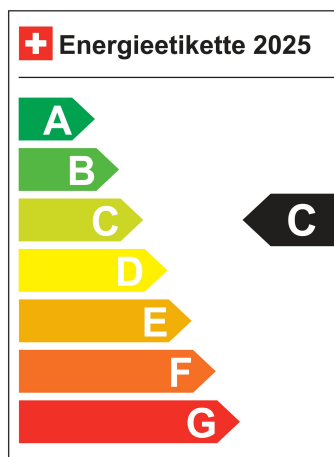

Hubraum 1332

Leistung in PS 241 PS

Sitzplätze 5

LIGA Nummer 0018617/24

Standort Wil SG

Verbrauch in l/100km:

Total 2.1 l/100km

Stadt N/A

Land N/A

CO2 Emission 47 g/km

Energieeffizienz C

Energieverbrauch 16.5 kWh/100km

Kapazität der Batterie N/A

Elektrische Reichweite N/A km

Zylinder 4

Türen 5

Garantie N/A

Garantiehinweis N/A

Typenschein 1JB743

SONDERAUSSTATTUNG

"Garantie 3 Jahre/100'000 km

Elektrische Fensterheber vorne + hinten

Regensensor

Ladekabel Mode 3

Reifenreparatur-Kit

Airbag Fahrer und Beifahrerseite

Seitenairbags vorne

Kollisionswarnsystem

Toter-Winkel-Assistent

Verkehrsschild-Erkennungssystem

Müdigkeitserkennung (Tiredness detection)

Alarmanlage

Adaptive Geschwindigkeitsregelung ACC

Keyless Schliess- und Startsystem

Aussenspiegel elektrisch verstellbar/
heizbar und anklappbar

Heckklappe elektrisch mit Freihandfunktion

Leichtmetallfelgen 19"

Elektronische Servolenkung

Deaktivierung Beifahrerairbag

Windowbags vorne + hinten

Fernlichtassistent

Spurhalteassistent LDW

Notbrems-Assistent

Autonomes Fahren

Isofix-Kindersitzbefestigung

HDC Hill Descent Assist/
Bergabfahrassistent