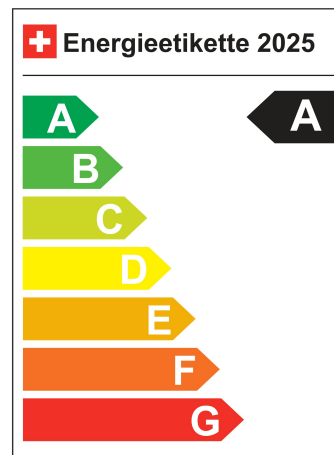

Aussenfarbe verde

Innenfarbe schwarz

Antriebsart Vorderradantrieb

Getriebeart Automatikgetriebe

Treibstoff Elektro

Hubraum N/A

Zylinder N/A

Türen 3

Energieeffizienz A

Energieverbrauch 15.6 kWh/100km

Kapazität der Batterie N/A

Elektrische Reichweite 320 km

Leistung in PS 118 PS

Sitzplätze 4

LIGA Nummer 0018615/24

Standort Wil SG