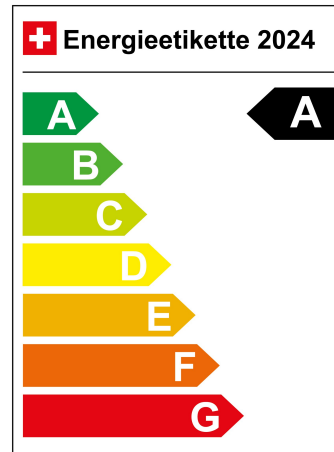

Energieeffizienz A

Energieverbrauch 15.6 kWh/100km

Kapazität der Batterie N/A

Elektrische Reichweite 320 km

Leistung in PS 118 PS

Sitzplätze 4

LIGA Nummer 0018615/24

Standort Wil SG