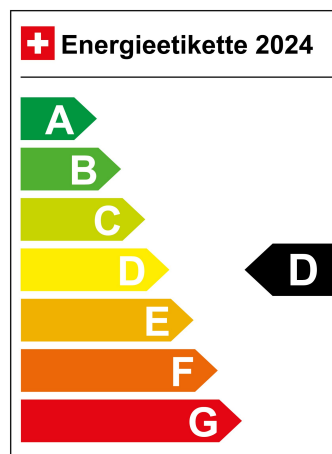

Treibstoff Benzin

Zylinder 3

Türen 5

Garantie N/A

Garantiehinweis N/A

Typenschein 1JB732

Verbrauch in l/100km:

Total 6.2 l/100km

Stadt N/A

Land N/A

CO2 Emission 139 g/km

Energieeffizienz D

Hubraum 1199

Leistung in PS 100 PS

Sitzplätze 5

LIGA Nummer 0018522/24

Standort Wil SG

SONDERAUSSTATTUNG

"Garantie 3 Jahre/100'000 km

Keyless Start

Elektrische Fensterheber vorne + hinten

Scheibenwischer mit Regensensor

Windschutzscheibe beheizbar

Reifenreparatur-Kit

Airbag Fahrer und Beifahrerseite

Seitenairbags vorne

Verkehrsschild-Erkennungssystem

Müdigkeitserkennung

Adaptiver Tempomat ACC

Rückfahrkamera

Notruf

ABS Antiblockiersystem

Pack Winter

Keyless Entry System

Aussenspiegel elektrisch verstellbar und heizbar

Heckklappe elektrisch mit Freihandfunktion

Leichtmetallfelgen 18"

Ottopartikelfilter

Deaktivierung Beifahrerairbag

Vorhangairbags

Notbrems-Assistent

Isofix-Kindersitzbefestigung

Park-Distanz-Sensor hinten

Reifendruck-Kontrollsystem RDK

LED-Scheinwerfer

HDC Hill Descent Control/
Bergabfahrkontrolle