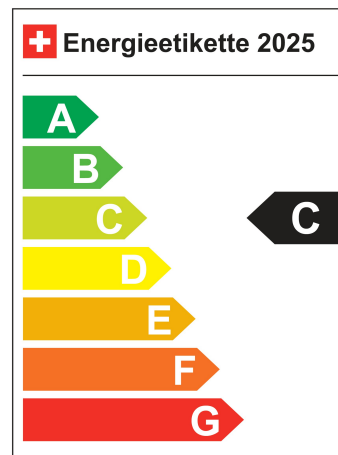

Treibstoff Hybrid Benzin/Elektro

Zylinder 3

Türen 3

Garantie N/A

Garantiehinweis N/A

Typenschein 1FD328

Verbrauch in l/100km:

Total 5.2 l/100km

Stadt N/A

Land N/A

CO2 Emission 119 g/km

Energieeffizienz C

Energieverbrauch N/A

Kapazität der Batterie N/A

Elektrische Reichweite N/A km

Hubraum 999

Leistung in PS 70 PS

Sitzplätze 4

LIGA Nummer 0018513/24

Standort Wil SG

SONDERAUSSTATTUNG

"Zentralverriegelung mit Fernbedienung

Elektrische Fensterheber vorne

Aussenspiegel beheizbar

Follow-me-home Lichtfunktion

Servolenkung elektrisch

Knieairbag Fahrer

Kopfairbags

Isofix-Kindersitzbefestigung

Reifendruck-Sensoren TPMS

Nebelscheinwerfer

ABS/ EBD

Klimaanlage automatisch inkl. Pollenfilter

Teilleder-Sitze

Start + Stopp Funktion

Aussenspiegel elektrisch verstellbar

Tempomat

Leichtmetallfelgen 16"

Airbag Fahrer und Beifahrerseite

Seitenairbags

Feuerschutz-System FPS (Fire Prev.System)

Park-Distanz-Sensor hinten

LED Tagfahrlicht

Bremsassistent BA

ESP/ ASR/ MSR/ Hill Holder

Lederlenkrad mit Audiobedienung

Fahrersitz höhenverstellbar