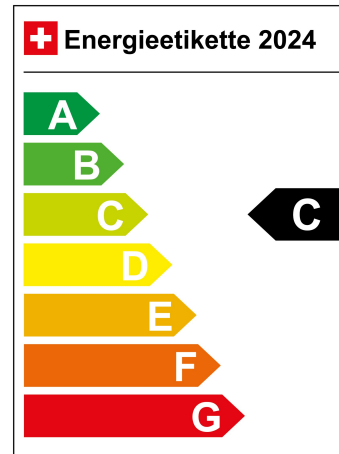

Hubraum 999

Leistung in PS 70 PS

Sitzplätze 4

LIGA Nummer 0018511/24

Standort Wil SG

Verbrauch in l/100km:

Total 6.0 l/100km

Stadt N/A

Land N/A

CO2 Emission 134 g/km

Energieeffizienz C

Energieverbrauch N/A

Kapazität der Batterie N/A

Elektrische Reichweite N/A km

Zylinder 3

Türen 3

Garantie N/A

Garantiehinweis N/A

Typenschein N/A

SONDERAUSSTATTUNG

"Zentralverriegelung mit Fernbedienung

Elektrische Fensterheber vorne

Aussenspiegel beheizbar

Follow-me-home Lichtfunktion

Servolenkung elektrisch

Knieairbag Fahrer

Kopfairbags

Isofix-Kindersitzbefestigung

Reifendruck-Sensoren TPMS

Nebelscheinwerfer

ABS/ EBD

Klimaanlage automatisch inkl. Pollenfilter

Teilleder-Sitze

Hintere Sitzbank geteilt abklappbar 50/50

Start + Stopp Funktion

Aussenspiegel elektrisch verstellbar

Tempomat

Leichtmetallfelgen 16"

Airbag Fahrer und Beifahrerseite

Seitenairbags

Feuerschutz-System FPS (Fire Prev.System)

Park-Distanz-Sensor hinten

LED Tagfahrlicht

Bremsassistent BA

ESP/ ASR/ MSR/ Hill Holder

Lederlenkrad mit Audiobedienung

Fahrersitz höhenverstellbar

Lenkrad verstellbar