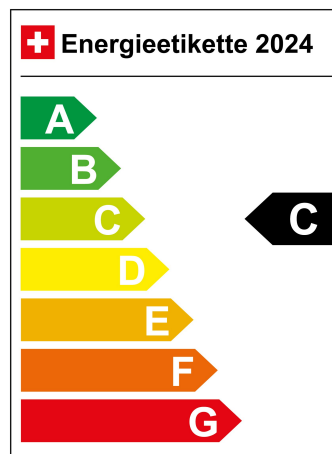

Stadt N/A

Land N/A

CO2 Emission 134 g/km

Energieeffizienz C

Energieverbrauch N/A

Kapazität der Batterie N/A

Elektrische Reichweite N/A km

SONDERAUSSTATTUNG