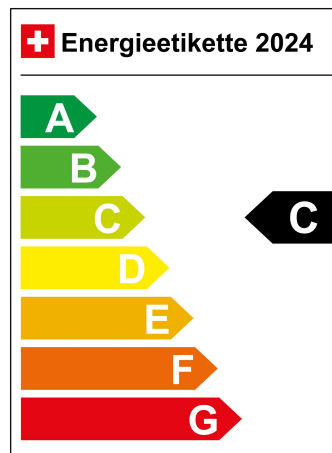

Hubraum 999

Leistung in PS 70 PS

Sitzplätze 4

LIGA Nummer 0018509/24

Standort Wil SG

Verbrauch in l/100km:

Total 5.2 l/100km

Stadt N/A

Land N/A

CO2 Emission 119 g/km

Energieeffizienz C

Energieverbrauch N/A

Kapazität der Batterie N/A

Elektrische Reichweite N/A km

Zylinder 3

Türen 3

Garantie N/A

Garantiehinweis N/A

Typenschein 1FD328

SONDERAUSSTATTUNG

"Zentralverriegelung mit Fernbedienung

Elektrische Fensterheber vorne

Aussenspiegel beheizbar

Follow-me-home Lichtfunktion

Servolenkung elektrisch

Knieairbag Fahrer

Kopfairbags

Isofix-Kindersitzbefestigung

Reifendruck-Sensoren TPMS

Nebelscheinwerfer

ABS/ EBD

Klimaanlage automatisch inkl. Pollenfilter

Teilleder-Sitze

Hintere Sitzbank geteilt abklappbar 50/50

Start + Stopp Funktion

Aussenspiegel elektrisch verstellbar

Tempomat

Leichtmetallfelgen 16"

Airbag Fahrer und Beifahrerseite

Seitenairbags

Feuerschutz-System FPS (Fire Prev.System)

Park-Distanz-Sensor hinten

LED Tagfahrlicht

Bremsassistent BA

ESP/ ASR/ MSR/ Hill Holder

Lederlenkrad mit Audiobedienung

Fahrersitz höhenverstellbar

Lenkrad verstellbar