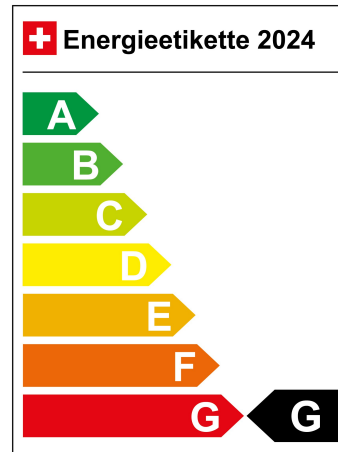

Hubraum 1996

Leistung in PS 205 PS

Sitzplätze 5

LIGA Nummer 0018486/24

Standort Wil SG

Verbrauch in l/100km:

Total 0.0 l/100km

Stadt N/A

Land N/A

CO2 Emission 231 g/km

Energieeffizienz G

Zylinder 4

Türen 4

Garantie 60 Monate

Garantiehinweis Ab 1. Inverkehrsetzung

Typenschein IVI

SONDERAUSSTATTUNG

"Pack Rad Combra

Pack Infotainment 4

Zentralverriegelung mit Fernbedienung und Safesicherung

Aussenspiegel elektrisch verstellbar/heizbar und anklappbar

Heckscheibe beheizbar

Heizbare Frontscheibe

Leuchtweitenregulierung

Anhängerkupplung Kugel 13-polig

Kühlergrill in schwarz glänzend

Aussenspiegel und Türgriffe in Wagenfarbe

Unterfahrschutz

Seiten- und Kopfairbag sowie Mittensairbag vorn

Verkehrsschild-Erkennungssystem

Pack Sitz Life Stoff

Pack Assistenz 2

Elektrische Fensterheber vorne + hinten

Scheibenwischer mit Regensensor

Heckklappe abschliessbar via Zentralverriegelung

Dunkel getönte Scheiben hinten

Anhängerkupplung abnehmbar

Schmutzfänger vorne und hinten

Stossfänger vorne in Wagenfarbe

Feststellbremse elektronisch

Generator 250A

Knieairbag Fahrer und Beifahrer

Diebstahlwarnanlage online