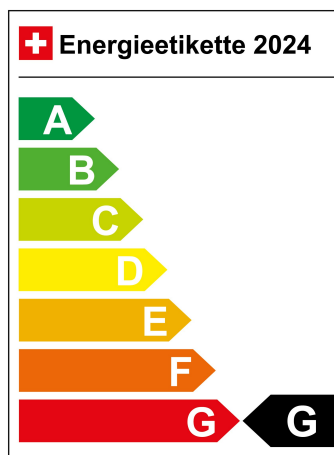

Hubraum 2993

Leistung in PS 240 PS

Sitzplätze 5

LIGA Nummer 0018485/24

Standort Wil SG

Verbrauch in l/100km:

Total 10.2 l/100km

Stadt N/A

Land N/A

CO2 Emission 264 g/km

Energieeffizienz G

Zylinder 6

Türen 4

Garantie 60 Monate

Garantiehinweis Ab 1. Inverkehrsetzung

Typenschein IVI

SONDERAUSSTATTUNG

"Pack Rad Bendigo

Pack Infotainment 4

Zentralverriegelung mit Keyless Start +
Safesicherung

Aussenspiegel elektrisch verstellbar/
heizbar und anklappbar

Heckscheibe beheizbar

Heizbare Frontscheibe mit Dämmglas

Leuchtweitenregulierung

Anhängerkupplung Kugel 13-polig

Kühlergrill in Chromlook

Trittbretter

Stylingbar in Chrom

Generator 250A

Knieairbag Fahrer und Beifahrer

Pack Sitz Savona Leder

Pack Assistenz 3

Elektrische Fensterheber vorne + hinten

Scheibenwischer mit Regensensor

Heckklappe abschliessbar via
Zentralverriegelung

Dunkel getönte Scheiben hinten

Anhängerkupplung abnehmbar

Schmutzfänger vorne und hinten

Stossfänger vorne in Wagenfarbe

Aussenspiegel und Türgriffe in Wagenfarbe

Feststellbremse elektronisch

Seiten- und Kopfairbag sowie Mittenairbag
vorn

Verkehrsschild-Erkennungssystem