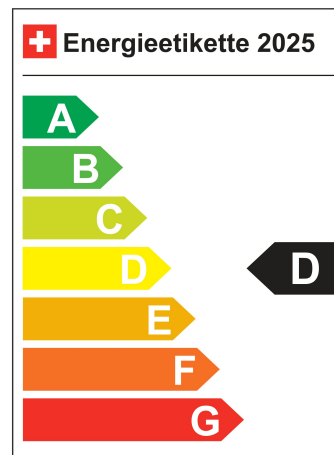

Treibstoff Hybrid Benzin/Elektro

Zylinder 4

Türen 5

Garantie N/A

Garantiehinweis N/A

Typenschein 1AA770

Verbrauch in l/100km:

Total 6.4 l/100km

Stadt N/A

Land N/A

CO2 Emission 144 g/km

Energieeffizienz D

Energieverbrauch N/A

Kapazität der Batterie N/A

Elektrische Reichweite N/A

Hubraum 1469

Leistung in PS 160 PS

Sitzplätze 5

LIGA Nummer 0018435/23

Standort Wil SG

SONDERAUSSTATTUNG

"Garantie 5 Jahre/ unbegrenzte km

Gratis-Service 5 Jahre/ 100'000 km

Start + Stopp Funktion

Aussenspiegel elektrisch anklappbar

Regen- und Lichtsensor

Panorama-Schiebedach elektrisch

Heckklappe elektrisch mit Freihandfunktion

Fensterrahmen Schwarz

Brembo Bremsen

Airbag Fahrer und Beifahrerseite

Seitenairbags vorne

Fernlichtassistent

Aktiver Spurhalteassistent LKAS

Garantie 5 Jahre/ 200'000 km

Keyless Entry System

Elektrische Fensterheber vorne + hinten

Aussenspiegel automatisch abblendbar

Heizbare Scheibenwaschdüsen

Heckklappe elektrisch

Abgedunkelte Scheiben hinten

Leichtmetallfelgen 20"

Bremssättel rot lackiert

Deaktivierung Beifahrerairbag

Windowbag

Spurverlassenswarnung

Verkehrszeichen Assistent