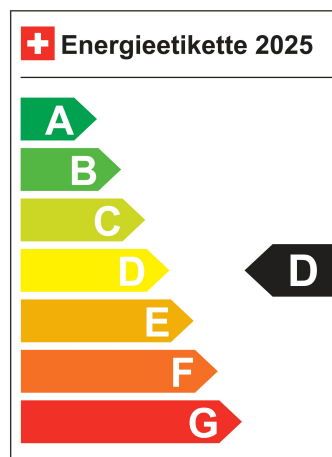

Treibstoff Hybrid Benzin/Elektro

Zylinder 4

Türen 5

Garantie N/A

Garantiehinweis N/A

Typenschein 1AA770

Verbrauch in l/100km:

Total 6.4 l/100km

Stadt N/A

Land N/A

CO2 Emission 144 g/km

Energieeffizienz D

Energieverbrauch N/A

Kapazität der Batterie N/A

Elektrische Reichweite N/A km

Hubraum 1469

Leistung in PS 160 PS

Sitzplätze 5

LIGA Nummer 0018435/23

Standort Wil SG

SONDERAUSSTATTUNG

"Garantie 5 Jahre/ unbegrenzte km

Gratis-Service 5 Jahre/ 100'000 km

Start + Stopp Funktion

Aussenspiegel elektrisch anklappbar

Regen- und Lichtsensor

Panorama-Schiebedach elektrisch

Heckklappe elektrisch mit Freihandfunktion

Fensterrahmen Schwarz

Brembo Bremsen

Airbag Fahrer und Beifahrerseite

Seitenairbags vorne

Fernlichtassistent

Aktiver Spurhalteassistent LKAS

Garantie 5 Jahre/ 200'000 km

Keyless Entry System

Elektrische Fensterheber vorne + hinten

Aussenspiegel automatisch abblendbar

Heizbare Scheibenwaschdüsen

Heckklappe elektrisch

Abgedunkelte Scheiben hinten

Leichtmetallfelgen 20"

Bremsszangen rot lackiert

Deaktivierung Beifahrerairbag

Windowbag

Spurverlassenswarnung

Verkehrszeichen Assistent