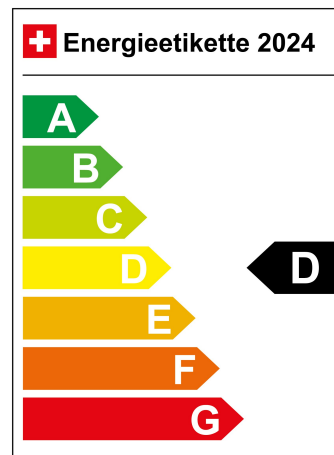

Treibstoff Hybrid Benzin/Elektro

Zylinder 4

Türen 5

Garantie N/A

Garantiehinweis N/A

Typenschein 1JB728

Verbrauch in l/100km:

Total 6.2 l/100km

Stadt N/A

Land N/A

CO2 Emission 139 g/km

Energieeffizienz D

Energieverbrauch N/A

Kapazität der Batterie N/A

Elektrische Reichweite N/A km

Hubraum 1469

Leistung in PS 130 PS

Sitzplätze 5

LIGA Nummer 0018424/23

Standort Wil SG

SONDERAUSSTATTUNG

"Garantie 3 Jahre/ unbegrenzte km

Pack Winter

Keyless Entry System

Aussenspiegel elektrisch verstellbar/
heizbar und anklappbar

Leichtmetallfelgen 17"

Elektrische Parkbremse

Ottopartikelfilter

Deaktivierung Beifahrerairbag

Vorhangairbags

Fernlichtassistent

Spurhalteassistent LDW

Notbrems-Assistent

Garantie 3 Jahre/ 100'000 km

Zentralverriegelung mit Fernbedienung

Elektrische Fensterheber vorne + hinten

Dachreling

Reifenreparatur-Kit

Elektronische Servolenkung

Airbag Fahrer und Beifahrerseite

Seitenairbags vorne

Kollisionswarnsystem

Toter-Winkel-Assistent

Verkehrsschild-Erkennungssystem

Isofix-Kindersitzbefestigung