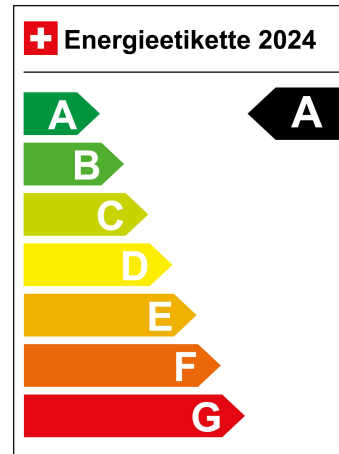

Leistung in PS 340 PS

Sitzplätze 5

LIGA Nummer 0018417/23

Standort Wil SG

Verbrauch in l/100km:

Total 0.0 l/100km

Stadt N/A

Land N/A

CO2 Emission 0

Energieeffizienz A

Energieverbrauch 15.8 kWh/100km

Kapazität der Batterie 77.0 kWh

Elektrische Reichweite 521 km

Türen 5

Garantie 24 Monate

Garantiehinweis Ab 1. Inverkehrsetzung

Typenschein IVI

SONDERAUSSTATTUNG

"Garantie HV Batterie 8 Jahre/ 160'000 km

Pack Komfort

Aussenspiegel elektrisch anklappbar

Regensensor

Ladekabel Basis

LED Heckleuchten

Leichtmetallräder 20" Ystad

Airbag Fahrer und Beifahrerseite

Seitenairbags vorne inkl. Kopfairbagsystem

Spurhalteassistent Lane Assist

Isofix Kindersitzverankerung für Rückbank

Reifenkontrollanzeige RKA

Matrix LED-Scheinwerfer

ESP inkl. Bremsassistent/ ABS/ ASR/ EDS

Pack Design

Schlüsselloses Startsystem Keyless Start

Aussenspiegel elektrisch verstellbar und heizbar

Fahrprofilauswahl

Ladekabel Wechselstrom

Dach in schwarz

Soundaktor

Deaktivierung Beifahrerairbag

Müdigkeitserkennung

Verkehrszeichenerkennung

Automatische Distanzregelung ACC

ParkPilot vorne + hinten

Dynamische Fernlichtregulierung Dynamic Light Assist

Klimaanlage Climatronic 2-Zonen