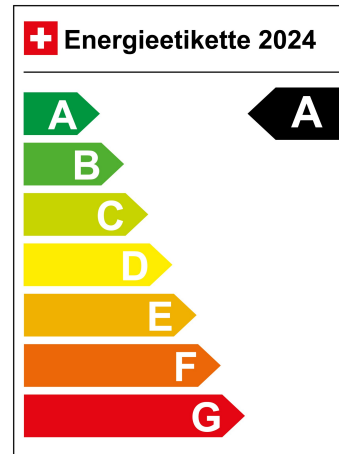

Leistung in PS 340 PS

Sitzplätze 5

LIGA Nummer 0018415/23

Standort Wil SG

Verbrauch in l/100km:

Total 0.0 l/100km

Stadt N/A

Land N/A

CO2 Emission 0

Energieeffizienz A

Energieverbrauch 17.0 kWh/100km

Kapazität der Batterie 77.0 kWh

Elektrische Reichweite 518 km

Türen 5

Garantie 24 Monate

Garantiehinweis Ab 1. Inverkehrsetzung

Typenschein IVI

SONDERAUSSTATTUNG

"Garantie HV Batterie 8 Jahre/ 160'000 km

Pack Komfort

Aussenspiegel elektrisch anklappbar

Regensensor

Ladekabel Basis

LED Heckleuchten

Leichtmetallräder 20" Ystad

Airbag Fahrer und Beifahrerseite

Seitenairbags vorne inkl. Kopfairbagsystem

Spurhalteassistent Lane Assist

Isofix Kindersitzverankerung für Rückbank

Reifenkontrollanzeige RKA

Matrix LED-Scheinwerfer

ESP inkl. Bremsassistent/ ABS/ ASR/ EDS

Pack Design

Schlüsselloses Startsystem Keyless Start

Aussenspiegel elektrisch verstellbar und heizbar

Fahrprofilauswahl

Ladekabel Wechselstrom

Dach in schwarz

Soundaktor

Deaktivierung Beifahrerairbag

Müdigkeitserkennung

Verkehrszeichenerkennung

Automatische Distanzregelung ACC

ParkPilot vorne + hinten

Dynamische Fernlichtregulierung Dynamic Light Assist

Klimaanlage Climatronic 2-Zonen