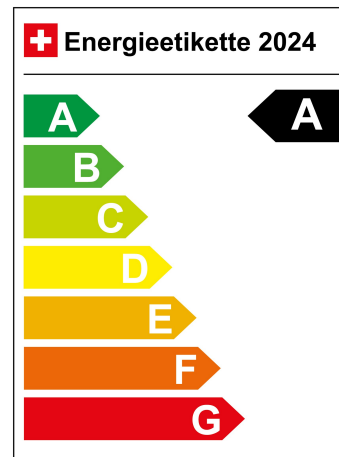

Total 0.0 l/100km

Stadt N/A

Land N/A

CO2 Emission 0

Energieeffizienz A

Energieverbrauch 17.3 kWh/100km

Kapazität der Batterie 77.0 kWh

Elektrische Reichweite 509 km