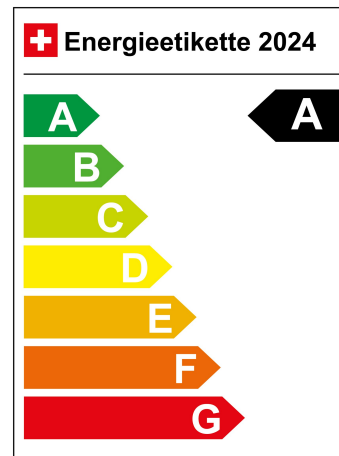

Leistung in PS 340 PS

Sitzplätze 5

LIGA Nummer 0018413/23

Standort Wil SG

Verbrauch in l/100km:

Total 0.0 l/100km

Stadt N/A

Land N/A

CO2 Emission 0

Energieeffizienz A

Energieverbrauch 16.9 kWh/100km

Kapazität der Batterie 77.0 kWh

Elektrische Reichweite 521 km

Türen 5

Garantie 48 Monate

Garantiehinweis Ab 1. Inverkehrsetzung

Typenschein IVI

SONDERAUSSTATTUNG

"Garantie HV Batterie 8 Jahre/ 160'000 km

Pack Komfort

Aussenspiegel elektrisch anklappbar

Regensensor

Ladekabel Basis

LED Heckleuchten

Leichtmetallräder 20" Ystad

Airbag Fahrer und Beifahrerseite

Seitenairbags vorne inkl. Kopfairbagsystem

Spurhalteassistent Lane Assist

Isofix Kindersitzverankerung für Rückbank

Reifenkontrollanzeige RKA

Matrix LED-Scheinwerfer

ESP inkl. Bremsassistent/ ABS/ ASR/ EDS

Pack Design

Schlüsselloses Startsystem Keyless Start

Aussenspiegel elektrisch verstellbar und heizbar

Fahrprofilauswahl

Ladekabel Wechselstrom

Dach in schwarz

Soundaktor

Deaktivierung Beifahrerairbag

Müdigkeitserkennung

Verkehrszeichenerkennung

Automatische Distanzregelung ACC

ParkPilot vorne + hinten

Dynamische Fernlichtregulierung Dynamic Light Assist

Klimaanlage Climatronic 2-Zonen