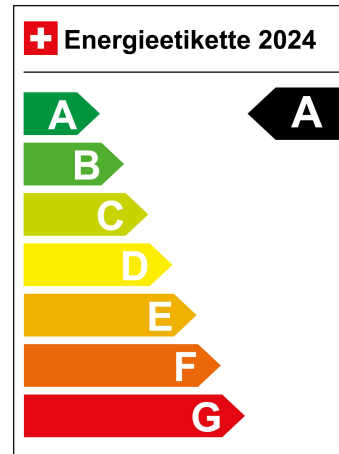

Leistung in PS 204 PS

Sitzplätze 5

LIGA Nummer 0018411/23

Standort Wil SG

Verbrauch in l/100km:

Total 0.0 l/100km

Stadt N/A

Land N/A

CO2 Emission 0

Energieeffizienz A

Energieverbrauch N/A

Kapazität der Batterie N/A

Elektrische Reichweite 433 km

Türen 5

Garantie 24 Monate

Garantiehinweis Ab 1. Inverkehrsetzung

Typenschein IVI

SONDERAUSSTATTUNG

"Garantie HV Batterie 8 Jahre/ 160'000 km

Aussenspiegel elektrisch anklappbar

Aussenspiegel elektrisch verstellbar und heizbar

Heizbare Scheibenwaschdüsen vorne

Ladekabel Wechselstrom

Tire mobility system

Soundaktor

Deaktivierung Beifahrerairbag

Müdigkeitserkennung

Verkehrszeichenerkennung

Automatische Distanzregelung ACC/ Front Assist

Parkdistanz-Kontrolle vorne + hinten

Klimaanlage Climatronic

Höhenverstellbare Vordersitze

Schlüsselloses Startsystem Keyless Start

Aussenspiegel elektrisch mit Memory

Regensensor

Fahrprofilauswahl

Dach in schwarz

Servolenkung

Airbag Fahrer und Beifahrerseite

Seitenairbags vorne inkl. Kopfairbagsystem

Spurhalteassistent Lane Assist

Isofix Kindersitzverankerung für Rückbank

Reifenkontrollanzeige RKA

LED-Scheinwerfer

Multifunktionslenkrad

Geteilte Rücksitzlehne